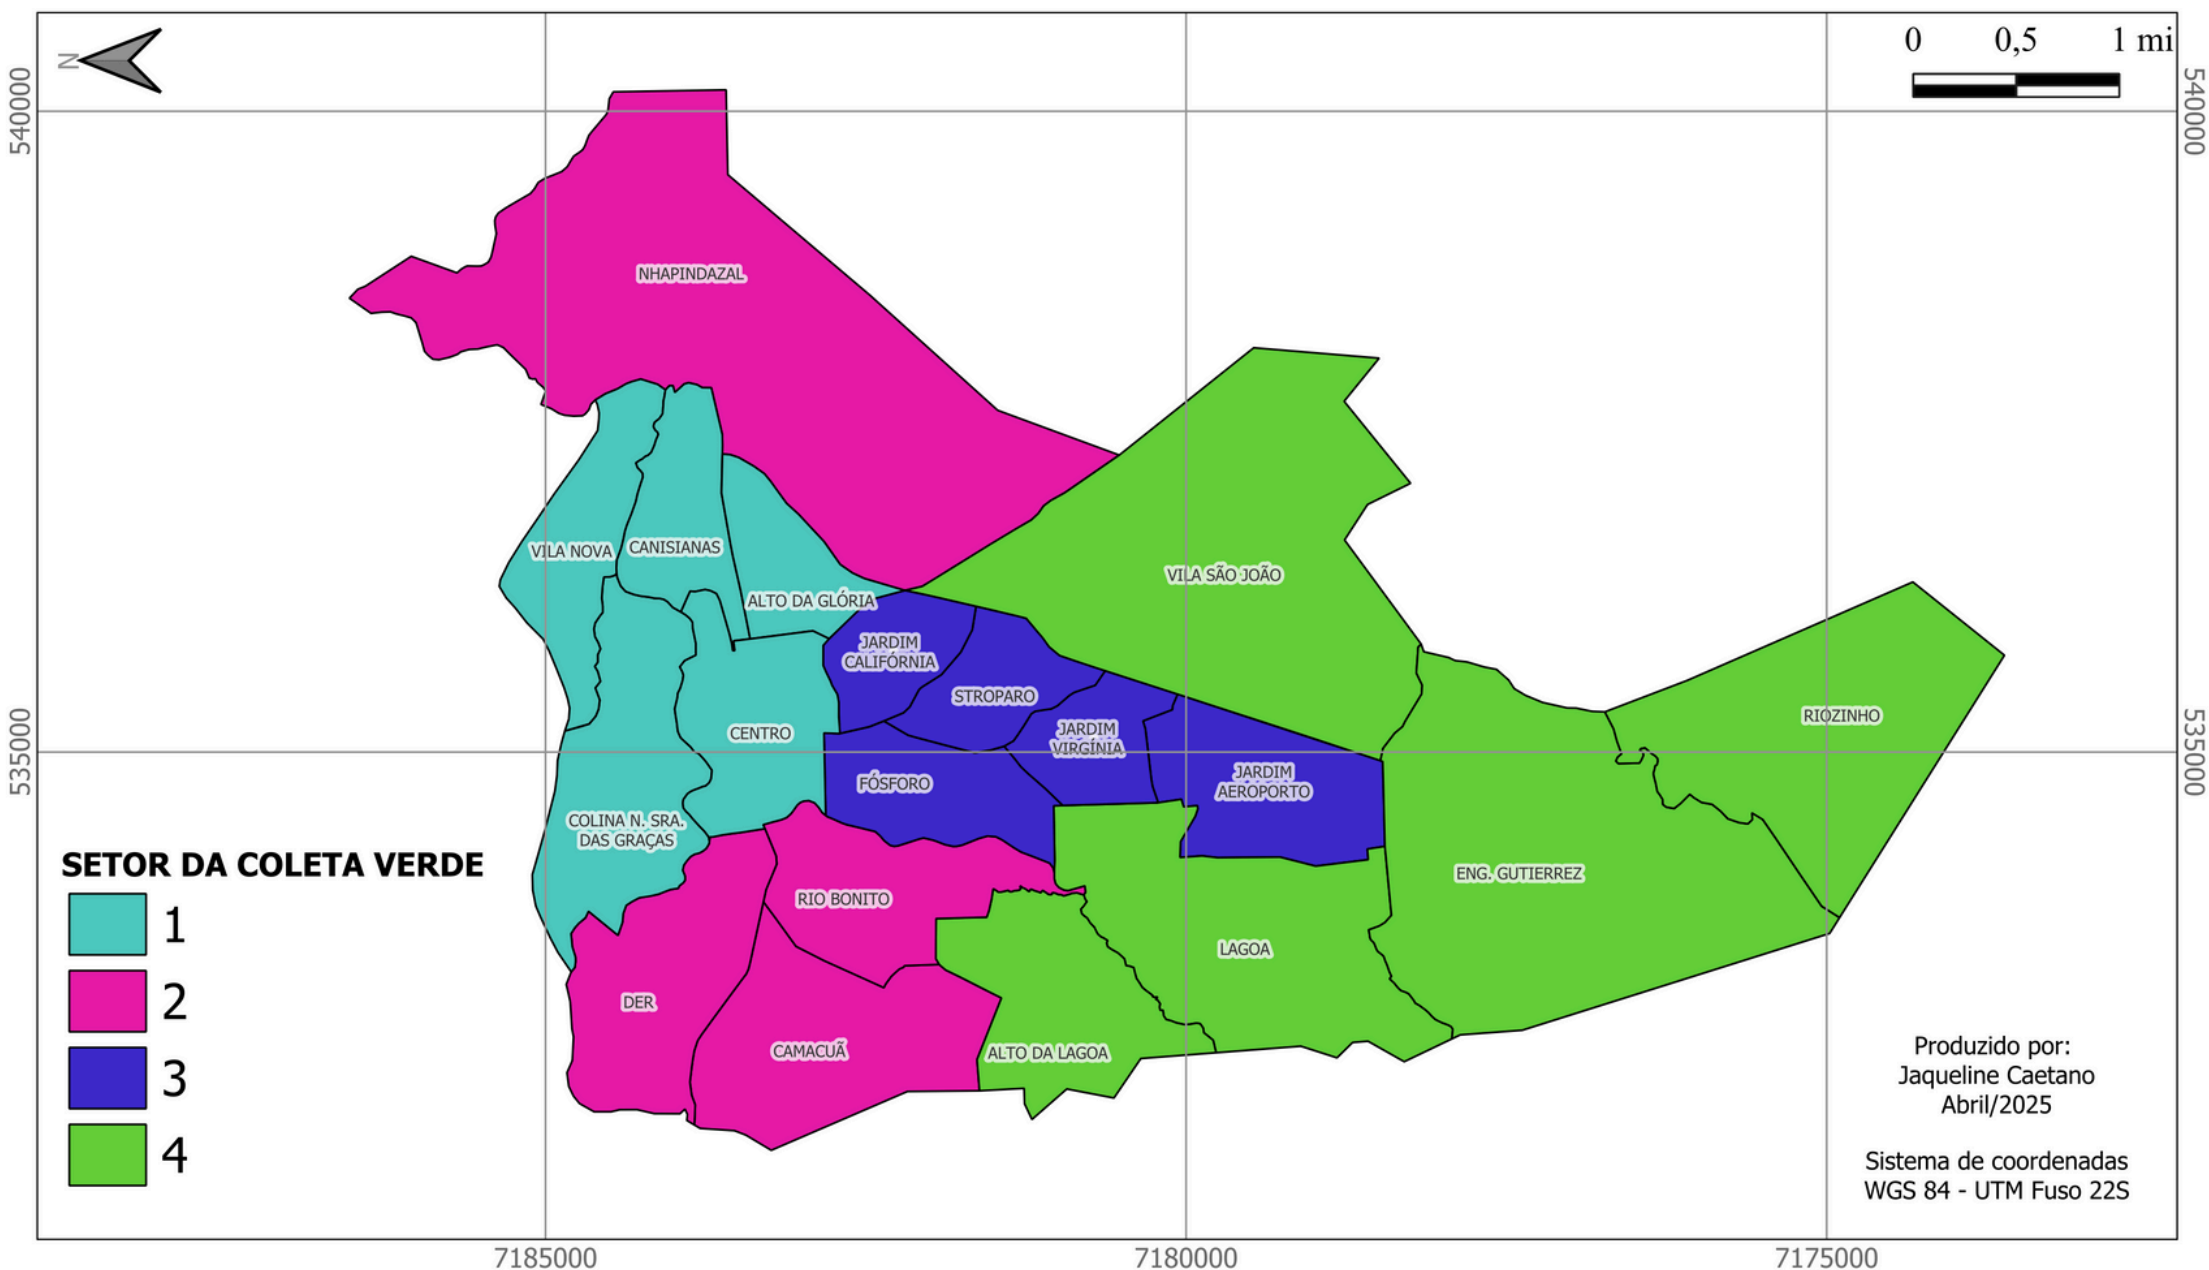

CRONOGRAMA DE COLETA VERDE (resíduos de poda e capina)

MAIO

SEGUNDA	TERÇA	QUARTA	QUINTA	SEXTA
			1/5	2/5
			FERIADO	RECESSO
5/5	6/5	7/5	8/5	9/5
CANISIANAS VILA NOVA	COLINA N. S. DAS GRAÇAS	ALTO DA GLÓRIA	CENTRO	CENTRO
12/5	13/5	14/5	15/5	16/5
NHAPINDAZAL	CAMACUÃ	DER	RIO BONITO	RIO BONITO
19/5	20/5	21/5	22/5	23/5
JARDIM VIRGÍNIA	JARDIM CALIFÓRNIA	FÓSFORO	JARDIM AEROPORTO	STROPARO
26/5	27/5	28/5	29/5	30/5
ALTO DA LAGOA	LAGOA	RIOZINHO ENG. GUTIERREZ	VILA SÃO JOÃO	VILA SÃO JOÃO

CRONOGRAMA DE COLETA VERDE (resíduos de poda e capina)

SETOR DA COLETA VERDE

- 1
- 2
- 3
- 4

Produzido por:
Jaqueline Caetano
Abril/2025

Sistema de coordenadas
WGS 84 - UTM Fuso 22S

JUNHO

SEGUNDA	TERÇA	QUARTA	QUINTA	SEXTA
2/6	3/6	4/6	5/6	6/6
CANISIANAS VILA NOVA	COLINA N. S. DAS GRAÇAS	ALTO DA GLÓRIA	CENTRO	CENTRO
9/6	10/6	11/6	12/6	13/6
NHAPINDAZAL	CAMACUÃ	DER	RIO BONITO	RIO BONITO
16/6	17/6	18/6	19/6	20/6
JARDIM VIRGÍNIA JARDIM AEROPORTO	JARDIM CALIFÓRNIA STROPARO	FÓSFORO	FERIADO	RECESSO
23/6	24/6	25/6	26/6	27/6
ALTO DA LAGOA	LAGOA	RIOZINHO ENG. GUTIERREZ	VILA SÃO JOÃO	VILA SÃO JOÃO
30/6				
CANISIANAS VILA NOVA				

CRONOGRAMA DE COLETA VERDE (resíduos de poda e capina)

JULHO

SEGUNDA	TERÇA	QUARTA	QUINTA	SEXTA
	1/7	2/7	3/7	4/7
	COLINA N. S. DAS GRAÇAS	ALTO DA GLÓRIA	CENTRO	CENTRO
7/7	8/7	9/7	10/7	11/7
NHAPINDAZAL	CAMACUÃ	DER	RIO BONITO	RIO BONITO
14/7	15/7	16/7	17/7	18/7
JARDIM VIRGÍNIA	JARDIM CALIFÓRNIA	FÓSFORO	JARDIM AEROPORTO	STROPARO
21/7	22/7	23/7	24/7	25/7
ALTO DA LAGOA	LAGOA	RIOZINHO ENG. GUTIERREZ	VILA SÃO JOÃO	VILA SÃO JOÃO
28/7	29/7	30/7	31/7	
CANISIANAS VILA NOVA	COLINA N. S. DAS GRAÇAS	ALTO DA GLÓRIA	CENTRO	