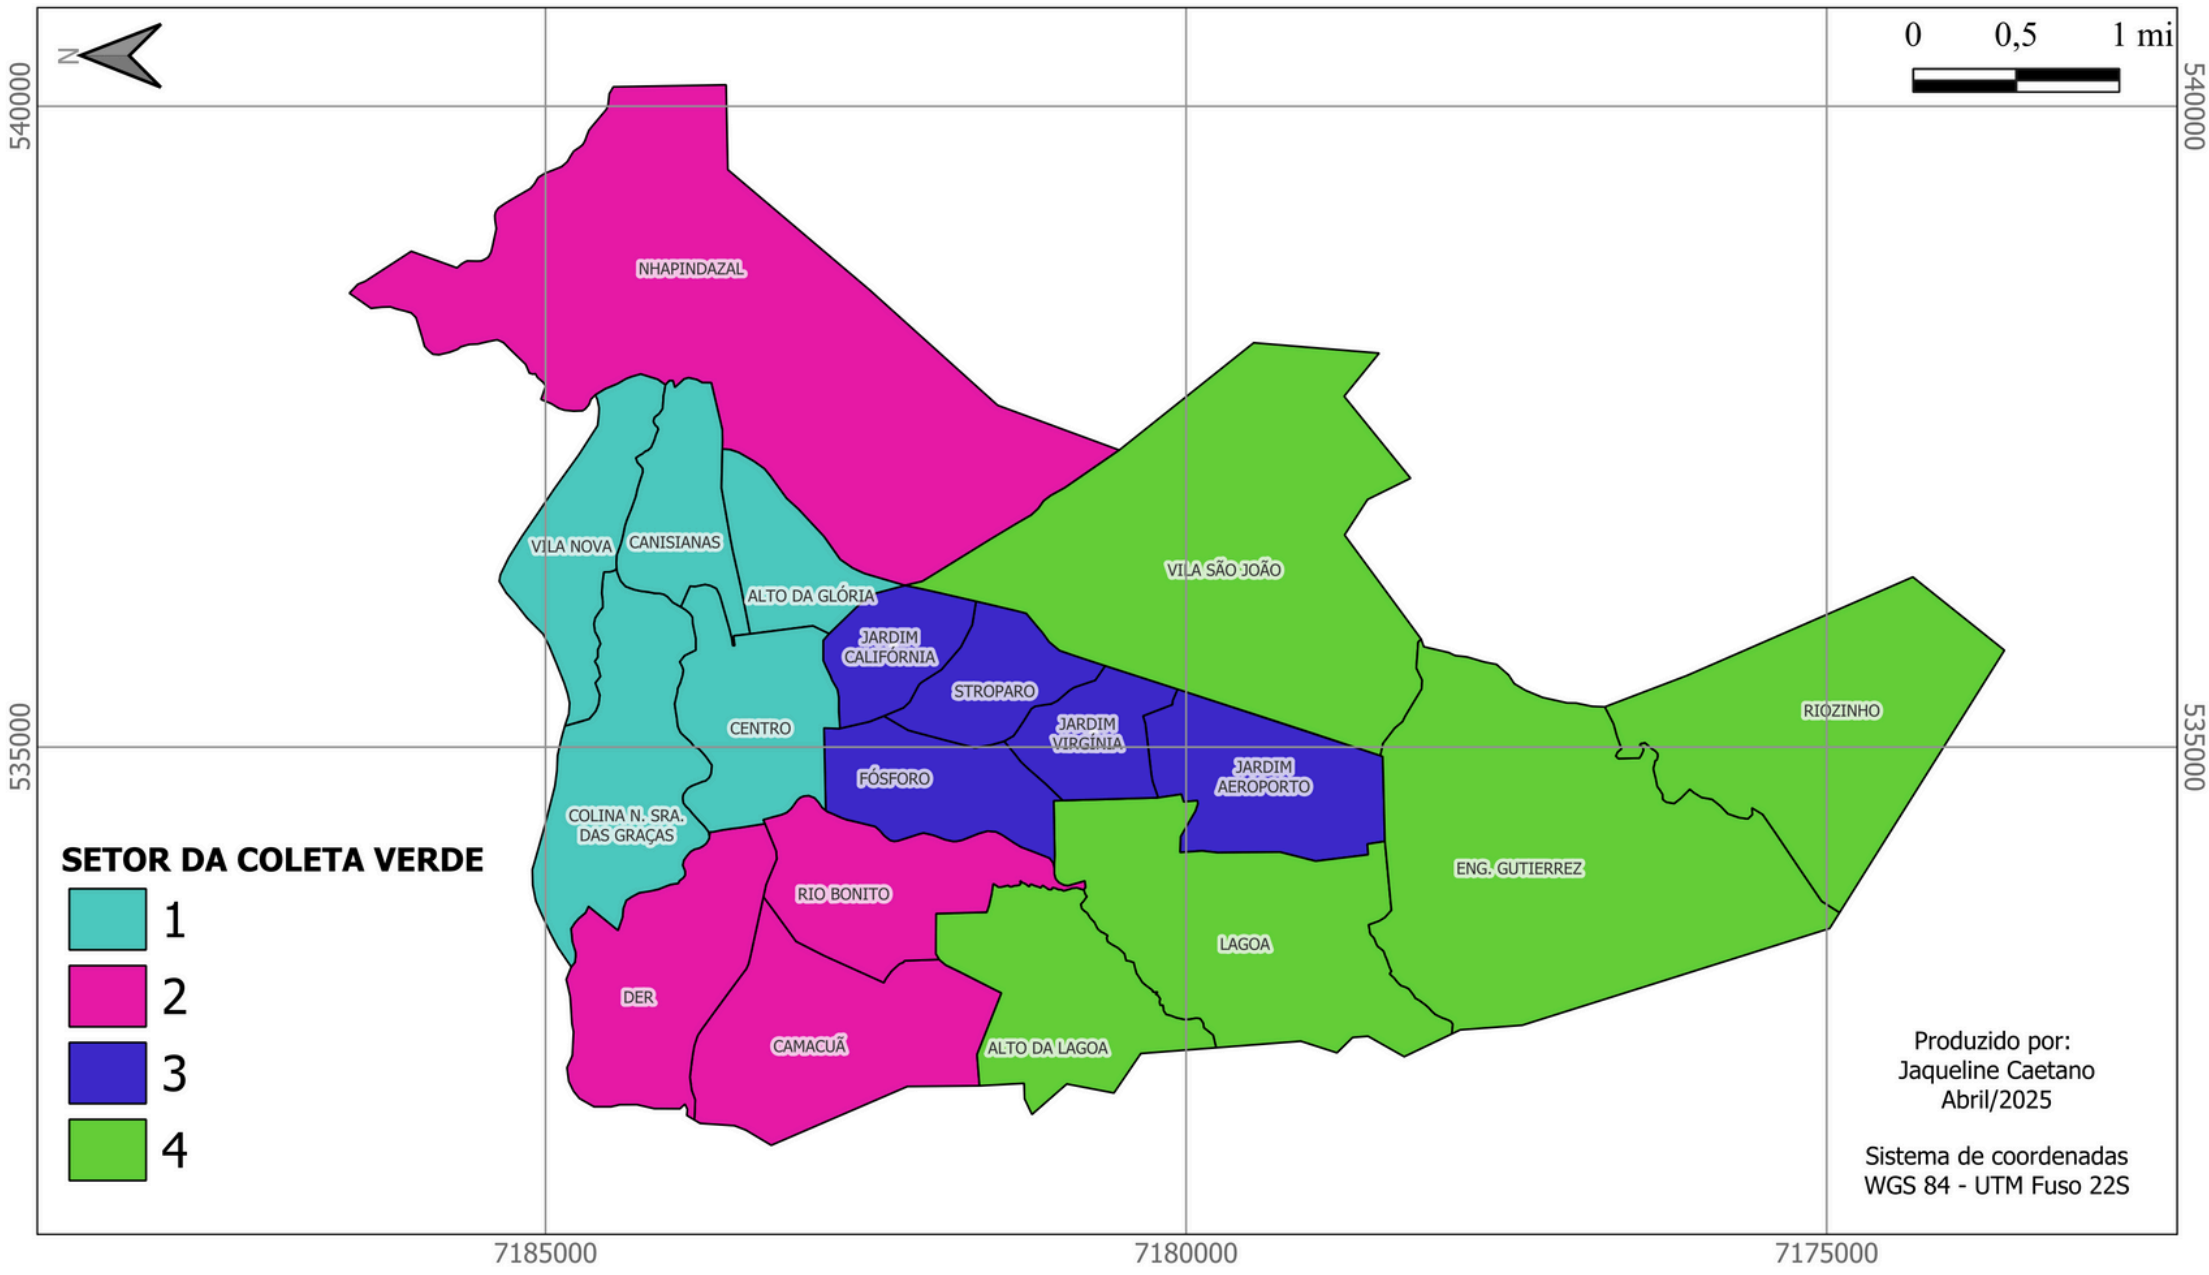

CRONOGRAMA DE COLETA VERDE (resíduos de poda e capina)

MAIO

SEGUNDA	TERÇA	QUARTA	QUINTA	SEXTA
			1/5	2/5
			FERIADO	RECESSO
5/5	6/5	7/5	8/5	9/5
CANISIANAS VILA NOVA	COLINA N. S. DAS GRAÇAS	ALTO DA GLÓRIA	CENTRO	CENTRO
12/5	13/5	14/5	15/5	16/5
NHAPINDAZAL	CAMACUÃ	DER	RIO BONITO	RIO BONITO
19/5	20/5	21/5	22/5	23/5
JARDIM VIRGÍNIA	JARDIM CALIFÓRNIA	FÓSFORO	JARDIM AEROPORTO	STROPARO
26/5	27/5	28/5	29/5	30/5
ALTO DA LAGOA	LAGOA	RIOZINHO ENG. GUTIERREZ	VILA SÃO JOÃO	VILA SÃO JOÃO

CRONOGRAMA DE COLETA VERDE (resíduos de poda e capina)

SETOR DA COLETA VERDE

- 1
- 2
- 3
- 4

Produzido por:
Jaqueline Caetano
Abril/2025

Sistema de coordenadas
WGS 84 - UTM Fuso 22S

JUNHO

SEGUNDA	TERÇA	QUARTA	QUINTA	SEXTA
2/6	3/6	4/6	5/6	6/6
CANISIANAS VILA NOVA	COLINA N. S. DAS GRAÇAS	ALTO DA GLÓRIA	CENTRO	CENTRO
9/6	10/6	11/6	12/6	13/6
NHAPINDAZAL	CAMACUÃ	DER	RIO BONITO	RIO BONITO
16/6	17/6	18/6	19/6	20/6
JARDIM VIRGÍNIA JARDIM AEROPORTO	JARDIM CALIFÓRNIA STROPARO	FÓSFORO	FERIADO	RECESSO
23/6	24/6	25/6	26/6	27/6
ALTO DA LAGOA	LAGOA	RIOZINHO ENG. GUTIERREZ	VILA SÃO JOÃO	VILA SÃO JOÃO
30/6				
CANISIANAS VILA NOVA				

CRONOGRAMA DE COLETA VERDE (resíduos de poda e capina)

JULHO

SEGUNDA	TERÇA	QUARTA	QUINTA	SEXTA
	1/7	2/7	3/7	4/7
	COLINA N. S. DAS GRAÇAS	ALTO DA GLÓRIA	CENTRO	CENTRO
7/7	8/7	9/7	10/7	11/7
NHAPINDAZAL	CAMACUÃ	DER	RIO BONITO	RIO BONITO
14/7	15/7	16/7	17/7	18/7
JARDIM VIRGÍNIA	JARDIM CALIFÓRNIA	FÓSFORO	JARDIM AEROPORTO	STROPARO
21/7	22/7	23/7	24/7	25/7
ALTO DA LAGOA	LAGOA	RIOZINHO ENG. GUTIERREZ	VILA SÃO JOÃO	VILA SÃO JOÃO
28/7	29/7	30/7	31/7	
CANISIANAS VILA NOVA	COLINA N. S. DAS GRAÇAS	ALTO DA GLÓRIA	CENTRO	