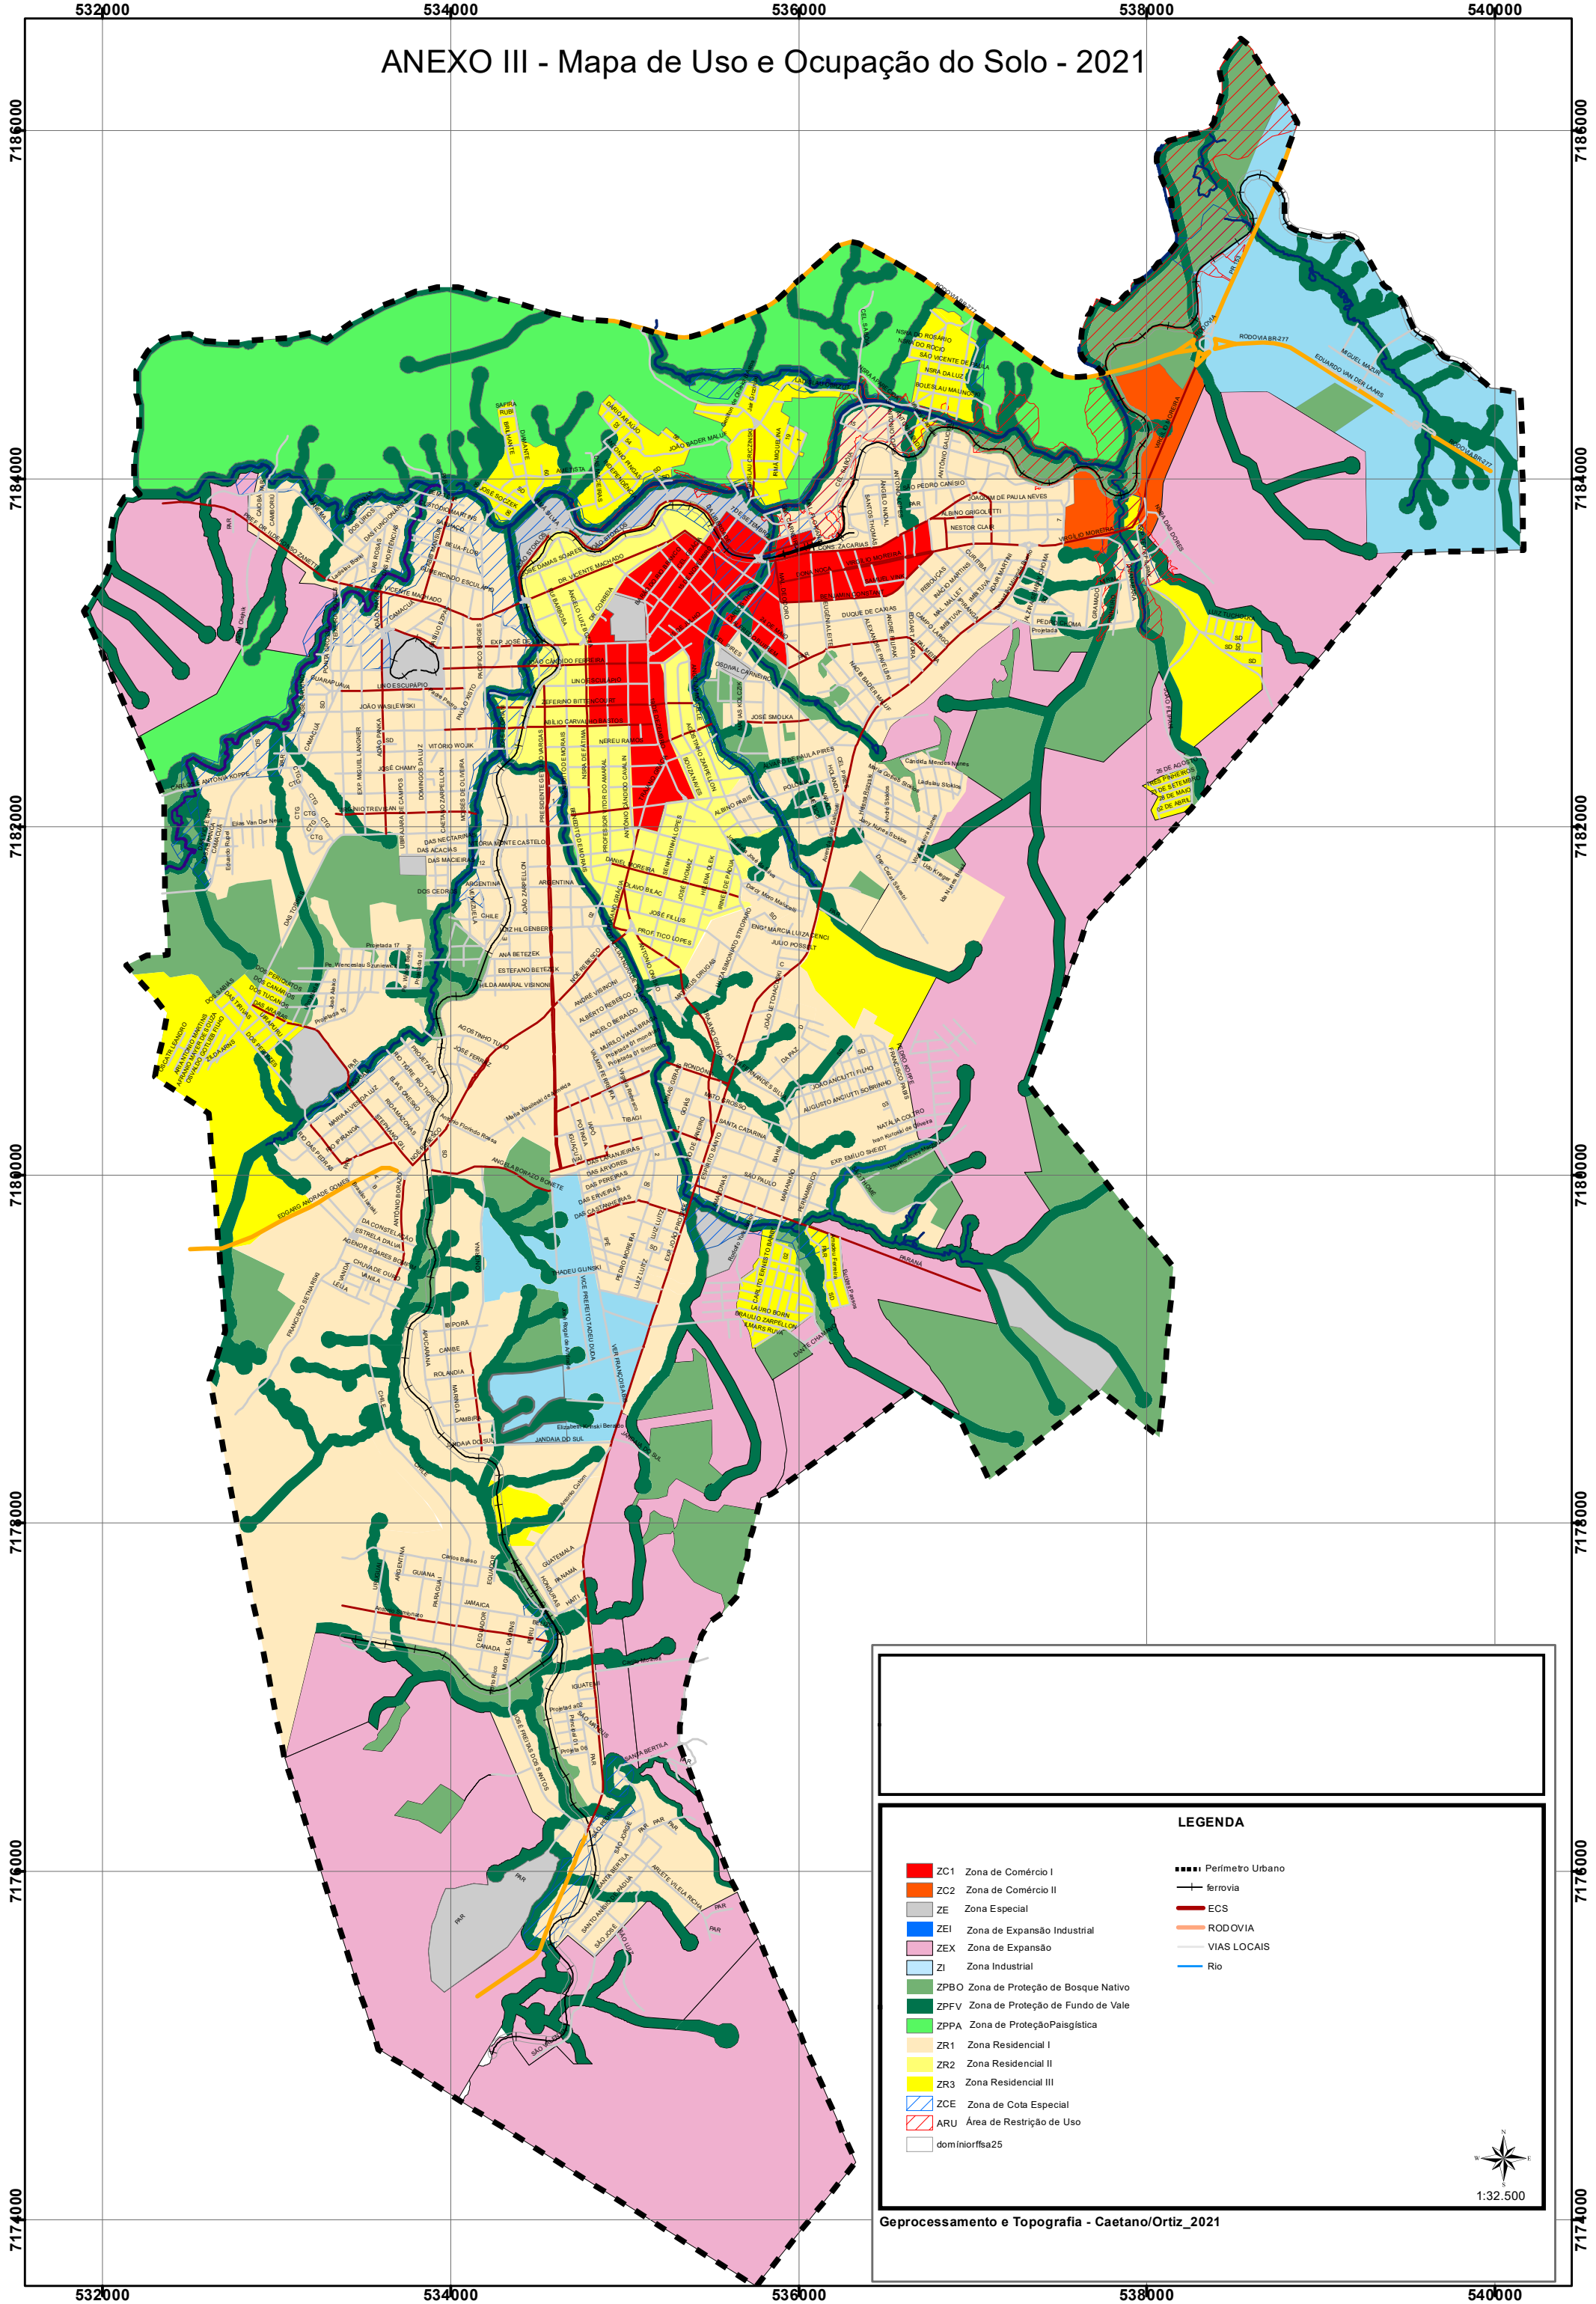

ANEXO III - Mapa de Uso e Ocupação do Solo - 2021

LEGENDA	
■ ZC1	Zona de Comércio I
■ ZC2	Zona de Comércio II
■ ZE	Zona Especial
■ ZEI	Zona de Expansão Industrial
■ ZEX	Zona de Expansão
■ ZI	Zona Industrial
■ ZPBO	Zona de Proteção de Bosque Nativo
■ ZPFV	Zona de Proteção de Fundo de Vale
■ ZPPA	Zona de Proteção Paisagística
■ ZR1	Zona Residencial I
■ ZR2	Zona Residencial II
■ ZR3	Zona Residencial III
■ ZCE	Zona de Cota Especial
■ ARU	Área de Restrição de Uso
□	domínios
—	Perímetro Urbano
— +	ferrovia
—	ECS
—	RODOVIA
—	VIAS LOCAIS
—	Rio

1:32.500

Geoprocessamento e Topografia - Caetano/Ortiz_2021